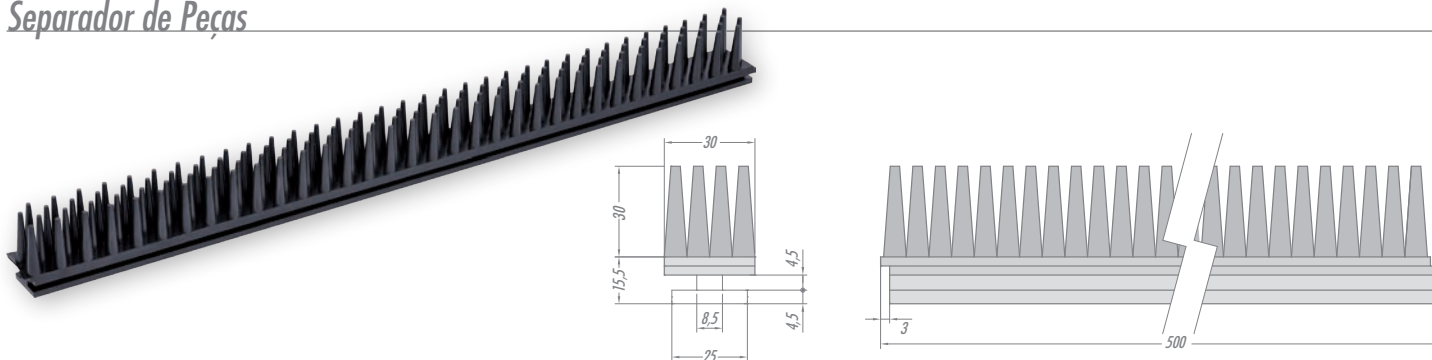

ACESSÓRIOS

Separador de Peças

Abraçadeira de Tubo

Referência	Comprimento "A" (mm)	Distância entre Centros "B" (mm)
ABT 98	98	72
ABT 109	109	83

Bumper Redondo

Referência	ØBumper (mm)	ØFuro (mm)	Altura (mm)
Bumper 85X7	85	7	17
Bumper 85X25		25	
Bumper 85X30		30	
Bumper 85X32		32	

Bumper Cantoneira

ACESSÓRIOS

PONTEIRAS E BUCHAS PARA CAMAS HOSPITALARES

Produzidas com polipropileno de alta resistência ao impacto, na cor branca. As ponteiros cobrem a fixação dos rodízios e parte da estrutura metálica, valorizando o aspecto visual do seu equipamento.