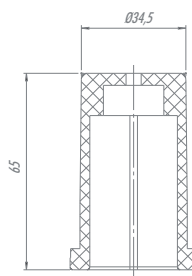

ACESSÓRIOS

Separador de Peças

Abraçadeira de Tubo

Referência	Comprimento "A" (mm)	Distância entre Centros "B" (mm)
ABT 98	98	72
ABT 109	109	83

Bumper Redondo

Referência	ØBumper (mm)	ØFuro (mm)	Altura (mm)
Bumper 85X7	85	7	17
Bumper 85X25		25	
Bumper 85X30		30	
Bumper 85X32		32	

Buchas para
cabeceira

<i>Ø externo</i>	<i>Comprimento</i>
Ø34,5mm	65mm

Ponteira para
Cama 68mm

Ponteira para
Cama 88mm

Ø59mm	68mm
Ø59mm	88mm