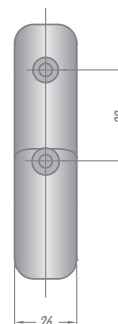

ACESSÓRIOS

Separador de Peças

Abraçadeira de Tubo

Referência	Comprimento "A" (mm)	Distância entre Centros "B" (mm)
ABT 98	98	72
ABT 109	109	83

Bumper Redondo

Referência	ØBumper (mm)	ØFuro (mm)	Altura (mm)
Bumper 85X7	85	7	17
Bumper 85X25		25	
Bumper 85X30		30	
Bumper 85X32		32	

Bumper Cantoneira

ACESSÓRIOS

PONTEIRAS E BUCHAS PARA CAMAS HOSPITALARES

Produzidas com polipropileno de alta resistência ao impacto, na cor branca. As ponteiros cobrem a fixação dos rodízios e parte da estrutura metálica, valorizando o aspecto visual do seu equipamento.

Buchas para
cabeceira

<i>Ø externo</i>	<i>Comprimento</i>
Ø34,5mm	65mm

Ponteira para
Cama 68mm

Ponteira para
Cama 88mm

Ø59mm	68mm
Ø59mm	88mm