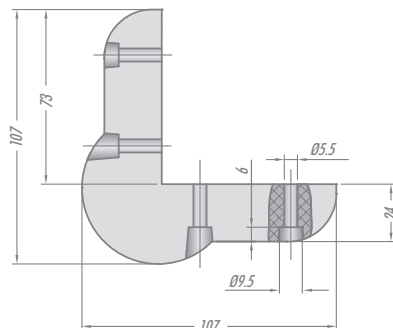

ACESSÓRIOS

Separador de Peças

Abraçadeira de Tubo

Referência	Comprimento "A" (mm)	Distância entre Centros "B" (mm)
ABT 98	98	72
ABT 109	109	83

Bumper Redondo

Referência	ØBumper (mm)	ØFuro (mm)	Altura (mm)
Bumper 85X7	85	7	17
Bumper 85X25		25	
Bumper 85X30		30	
Bumper 85X32		32	

Bumper Cantoneira

ACESSÓRIOS

PONTEIRAS E BUCHAS PARA CAMAS HOSPITALARES

Produzidas com polipropileno de alta resistência ao impacto, na cor branca. As ponteiros cobrem a fixação dos rodízios e parte da estrutura metálica, valorizando o aspecto visual do seu equipamento.

Buchas para
cabeceira

<i>Ø externo</i>	<i>Comprimento</i>
Ø34,5mm	65mm

Ponteira para
Cama 68mm

Ponteira para
Cama 88mm

Ø59mm	68mm
Ø59mm	88mm