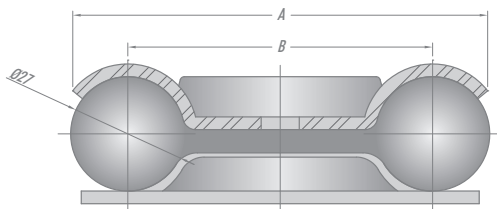

ACESSÓRIOS

Separador de Peças

Abraçadeira de Tubo

Referência	Comprimento "A" (mm)	Distância entre Centros "B" (mm)
ABT 98	98	72
ABT 109	109	83

Bumper Redondo

Referência	ØBumper (mm)	ØFuro (mm)	Altura (mm)
Bumper 85X7	85	7	17
Bumper 85X25		25	
Bumper 85X30		30	
Bumper 85X32		32	

Bumper Cantoneira

ACESSÓRIOS

PONTEIRAS E BUCHAS PARA CAMAS HOSPITALARES

Produzidas com polipropileno de alta resistência ao impacto, na cor branca. As ponteiros cobrem a fixação dos rodízios e parte da estrutura metálica, valorizando o aspecto visual do seu equipamento.

Buchas para
cabeceira

<i>Ø externo</i>	<i>Comprimento</i>
Ø34,5mm	65mm

Ponteira para
Cama 68mm

Ponteira para
Cama 88mm

Ø59mm	68mm
Ø59mm	88mm