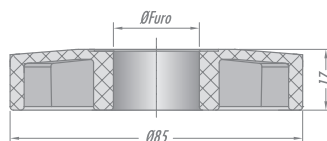

ACESSÓRIOS

Separador de Peças

Abraçadeira de Tubo

Referência	Comprimento "A" (mm)	Distância entre Centros "B" (mm)
ABT 98	98	72
ABT 109	109	83

Bumper Redondo

Referência	ØBumper (mm)	ØFuro (mm)	Altura (mm)
Bumper 85X7	85	7	17
Bumper 85X25		25	
Bumper 85X30		30	
Bumper 85X32		32	

Bumper Cantoneira

ACESSÓRIOS

PONTEIRAS E BUCHAS PARA CAMAS HOSPITALARES

Produzidas com polipropileno de alta resistência ao impacto, na cor branca. As ponteiros cobrem a fixação dos rodízios e parte da estrutura metálica, valorizando o aspecto visual do seu equipamento.

Buchas para
cabeceira

<i>Ø externo</i>	<i>Comprimento</i>
Ø34,5mm	65mm

Ponteira para
Cama 68mm

Ponteira para
Cama 88mm

Ø59mm	68mm
Ø59mm	88mm