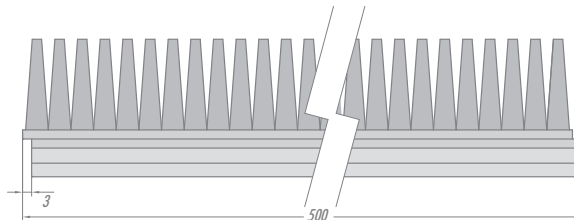

## Abraçadeira de Tubo

Referência	Comprimento "A" (mm)	Distância entre Centros "B" (mm)
ABT 98	98	72
ABT 109	109	83

## Placa Depiladora de Suínos

Placa de Elastômero Termoplástico de ótima resistência mecânica. Utilizada em equipamentos para depilar suínos em indústria do ramo alimentício.

	Ø externo	Comprimento
Buchas para cabeceira	Ø34,5mm	65mm

	Ø externo	"A"
Ponteira para Cama 68mm	Ø59mm	68mm
Ponteira para Cama 88mm	Ø59mm	88mm