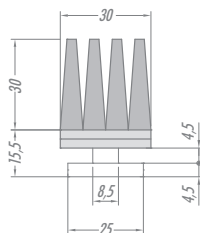

## Abraçadeira de Tubo

Referência	Comprimento "A" (mm)	Distância entre Centros "B" (mm)
ABT 98	98	72
ABT 109	109	83

## Placa Depiladora de Suínos

Placa de Elastômero Termoplástico de ótima resistência mecânica. Utilizada em equipamentos para depilar suínos em indústria do ramo alimentício.

	Ø externo	Comprimento
Buchas para cabeceira	Ø34,5mm	65mm

	Ø externo	"A"
Ponteira para Cama 68mm	Ø59mm	68mm
Ponteira para Cama 88mm	Ø59mm	88mm