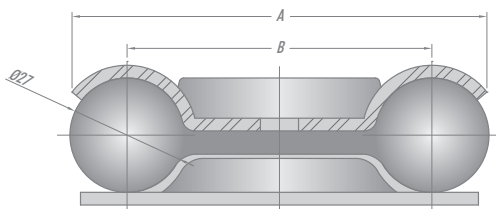

## Separador de Peças

## Abraçadeira de Tubo

Referência	Comprimento "A" (mm)	Distância entre Centros "B" (mm)
ABT 98	98	72
ABT 109	109	83

## Placa Depiladora de Suínos

Placa de Elastômero Termoplástico de ótima resistência mecânica. Utilizada em equipamentos para depilar suínos em indústria do ramo alimentício.

	Ø externo	Comprimento
Buchas para cabeceira	Ø34,5mm	65mm

	Ø externo	"A"
Ponteira para Cama 68mm	Ø59mm	68mm
Ponteira para Cama 88mm	Ø59mm	88mm