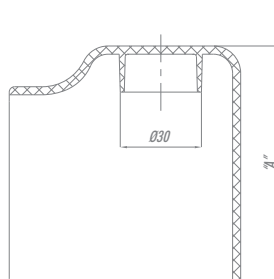

## Abraçadeira de Tubo

Referência	Comprimento "A" (mm)	Distância entre Centros "B" (mm)
ABT 98	98	72
ABT 109	109	83

	Ø externo	Comprimento
Buchas para cabeceira	Ø34,5mm	65mm

	Ø externo	"A"
Ponteira para Cama 68mm	Ø59mm	68mm
Ponteira para Cama 88mm	Ø59mm	88mm