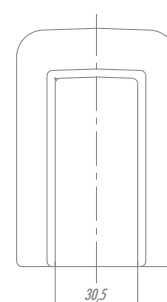

## Abraçadeira de Tubo

Referência	Comprimento "A" (mm)	Distância entre Centros "B" (mm)
ABT 98	98	72
ABT 109	109	83

	Ø externo	Comprimento
Buchas para cabeceira	Ø34,5mm	65mm

	Ø externo	"A"
Ponteira para Cama 68mm	Ø59mm	68mm
Ponteira para Cama 88mm	Ø59mm	88mm