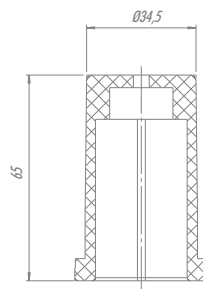

## Abraçadeira de Tubo

Referência	Comprimento "A" (mm)	Distância entre Centros "B" (mm)
ABT 98	98	72
ABT 109	109	83

	Ø externo	Comprimento
Buchas para cabeceira	Ø34,5mm	65mm

	Ø externo	"A"
Ponteira para Cama 68mm	Ø59mm	68mm
Ponteira para Cama 88mm	Ø59mm	88mm