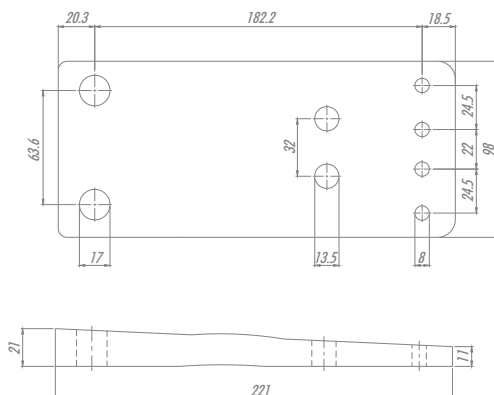

## Abraçadeira de Tubo

Referência	Comprimento "A" (mm)	Distância entre Centros "B" (mm)
ABT 98	98	72
ABT 109	109	83

## Placa Depiladora de Suínos

Placa de Elastômero Termoplástico de ótima resistência mecânica. Utilizada em equipamentos para depilar suínos em indústria do ramo alimentício.

	Ø externo	Comprimento
Buchas para cabeceira	Ø34,5mm	65mm

	Ø externo	"A"
Ponteira para Cama 68mm	Ø59mm	68mm
Ponteira para Cama 88mm	Ø59mm	88mm