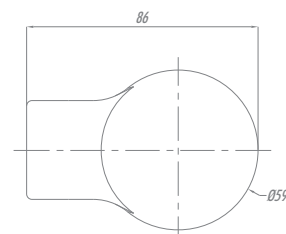

	Ø externo	Comprimento
Buchas para cabeceira	Ø34,5mm	65mm

	Ø externo	"A"
Ponteira para Cama 68mm	Ø59mm	68mm
Ponteira para Cama 88mm	Ø59mm	88mm