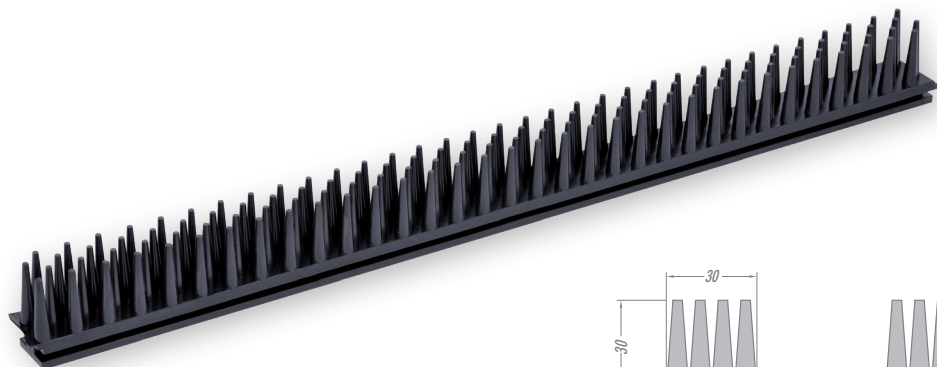

## Separador de Peças

## Abraçadeira de Tubo

Referência	Comprimento "A" (mm)	Distância entre Centros "B" (mm)
ABT 98	98	72
ABT 109	109	83

## Placa Depiladora de Suínos

Placa de Elastômero Termoplástico de ótima resistência mecânica. Utilizada em equipamentos para depilar suínos em indústria do ramo alimentício.

## Ponteiras e Buchas para Camas Hospitalares

Produzidas com polipropileno de alta resistência ao impacto, na cor branca. As ponteiras cobrem a fixação dos rodízios e parte da estrutura metálica, valorizando o aspecto visual do seu equipamento.