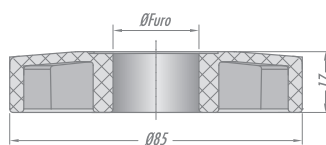

Acessórios

Ponteiras e Buchas para Camas Hospitalares

Produzidas com polipropileno de alta resistência ao impacto, na cor branca. As ponteiras cobrem a fixação dos rodízios e parte da estrutura metálica, valorizando o aspecto visual do seu equipamento.

	Ø externo	Comprimento
Buchas para cabeceira	Ø34,5mm	65mm

	Ø externo	"A"
Ponteira para Cama 68mm	Ø59mm	68mm
Ponteira para Cama 88mm	Ø59mm	88mm

Bumper Redondo

Disponíveis nas cores cinza e bege.
(Outras opções de cores sob consulta)

Referência	ØBumper (mm)	ØFuro (mm)	Altura (mm)
Bumper 85X7	85	7	17
Bumper 85X25		25	
Bumper 85X30		30	
Bumper 85X32		32	

Bumper Cantoneira

Disponíveis nas cores cinza e bege.
(Outras opções de cores sob consulta)